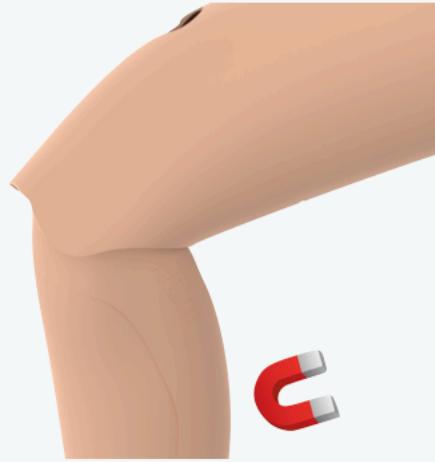

Duo

Phantom

KSZTAŁT KOLANA

DOLNY COVER

Flex Neo AK

MAX AK

MOCOWANIE GÓRNEGO COVERA

NA STAŁE ZA POMOCĄ TAŚMY DWUSTRONNEJ

ŁATWE ŚCIĄGANIE DZIĘKI PRZYCISKOWI "NEXTT"

WAGA

STANDARDOWA

ZREDUKOWANA O 20%

ROZDZIELCZOŚĆ DRUKU 3D

STANDARDOWA

ZWIĘKSZONA O 20%
POWIERZCHNIA JEST BARDZIEJ GŁADKA

PRZYSTOSOWANIE DO KLĘKANIA

TAK, O ILE KONSTRUKCJA KOLANA TO UMOŻLIWIA

MATERIAŁ

MIĘKKI I ELASTYCZNY, CECHUJE GO WYSOKA ODPORNOŚĆ NA WODĘ I BAKTERIE.