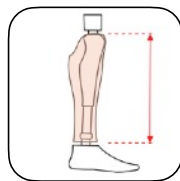

ZAMAWIANIE

Poniżej podano przykładowe zamówienie :

CLeg4 - 38,4 - Czarny - 40 - Mat - 34

Kolano:

CLeg; CLeg3; CLeg4
Kenevo
Genium
GeniumX3 (bez obudowy)
3R60; 3R60 pro
3R78
3R80; 3E80
3R90
3R92
3R93
3R106; 3R106 pro
Rheo Knee; Rheo Knee XC
Total 1900; 2000; 21000
Mauch; Balance OFM1
Pie3
VGK

Wysokość:

35 cm
40 cm
46 cm
53 cm
Albo dowolna
z przedziału
35-53 cm

Kolor:

Cielisty
Czarny
Biały
Czerwony
Niebieski
Żółty

Obwód:

36 cm
38 cm
40 cm
42 cm

Wykończenie:

Połysk
Mat