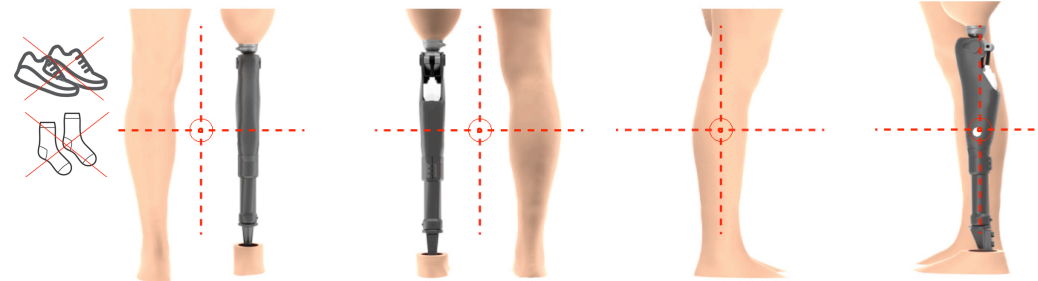

Własny

Lista dokumentów do przesłania :

Zdjęcie stopy lub samej muszli.

Zarówno krawędź zewnętrzną jak i wewnętrzną konturu muszli muszą być widoczne. Obiektyw aparatu musi znajdować się prostopadle do piramidy.

4 zdjęcia Aparat musi być ustawiony prostopadle do nóg, w niskiej pozycji, a noga i proteza muszą być wyśrodkowane na zdjęciu. Należy pamiętać, że wszystkie elementy protezy muszą być całkowicie widoczne, łącznie z lejem. Proszę zdjąć buty, skarpetki i wszelkie przedmioty zakrywające protezę.

Pacjenci nie muszą zdejmować skarpet ze zdrowej nogi.

Skan protezy i nogi pacjenta

Format
.stl
.obj

- Wszystkie nasze covery można skrócić od dołu o kilkanaście mm.
- W stanie fabrycznym dolna część covera jest płaska.
- W przypadku stopy jak na rysunku, dolną część covera można zeszlifować do kształtu stopy.