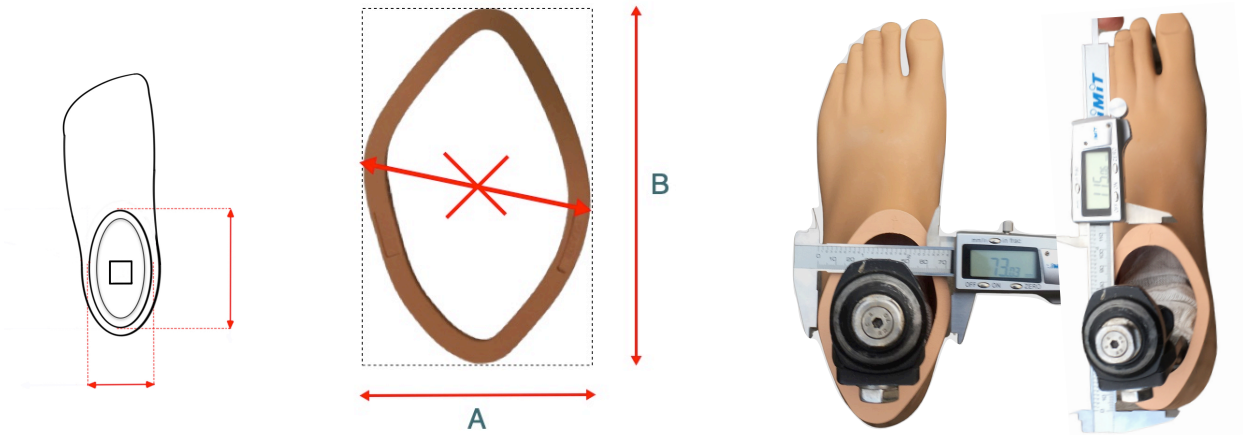

BARDZO WAŻNE INFORMACJE - nie przesyłaj.

1