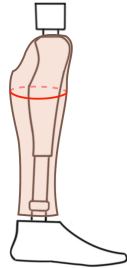

Flex **Neo Max AK**

XF
COVER

Obwód pokrycia w [cm]

Zalecamy pomniejszenie obwodów tydki o kilka procent a nawet o kilkanaście w przypadku bardzo dużej tydki. Według naszej opinii i opinii naszych klientów pokrycia Flex wyglądają dobrze gdy obwód nie przekracza 40 cm.

Dla takich przegubów jak Genium, Genium X3, C-Leg4, Rheo minimalny obwód wynosi 38 cm. Dla Genium X4 minimalny obwód wynosi 40 cm.

A [mm]

B [mm]

Producent, typ oraz rozmiar stopy

Np. OB Taleo 1C50 L29

Producent oraz typ kolana

4 zdjęcia Aparat musi być ustawiony prostopadle do nóg, w niskiej pozycji, a noga i proteza muszą być wyśrodkowane na zdjęciu. Należy pamiętać, że wszystkie elementy protezy muszą być całkowicie widoczne, łącznie z lejem. Proszę zdjąć buty, skarpetki i wszelkie przedmioty zakrywające protezę.

Pacjenci nie muszą zdejmować skarpet ze zdrowej nogi.

Skan protezy i nogi pacjenta

Format
.stl
.obj

- Wszystkie nasze covery można skrócić od dołu o kilkanaście mm.
- W stanie fabrycznym dolna część covera jest płaska.
- W przypadku stopy jak na rysunku, dolną część covera można zeszlifować do kształtu stopy.