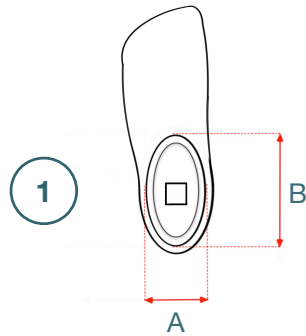

Flex **Neo Max AK**

XF
COVER

Obwód pokrycia w [cm]

Zalecamy pomniejszenie obwodów tydki o kilka procent a nawet o kilkanaście w przypadku bardzo dużej tydki. Według naszej opinii i opinii naszych klientów pokrycia Flex wyglądają dobrze gdy obwód nie przekracza 40 cm.

Dla takich przegubów jak Genium, Genium X3, C-Leg4, Rheo minimalny obwód wynosi 38 cm. Dla Genium X4 minimalny obwód wynosi 40 cm.

A [mm]

B [mm]

Producent, typ oraz rozmiar stopy

Np. OB Taleo 1C50 L29

Producent oraz typ kolana

Własny

Lista dokumentów do przesłania :

Zdjęcie stopy lub samej muszli.

Zarówno krawędź zewnętrzną jak i wewnętrzną konturu muszli muszą być widoczne. Obiektyw aparatu musi znajdować się prostopadle do piramidy.