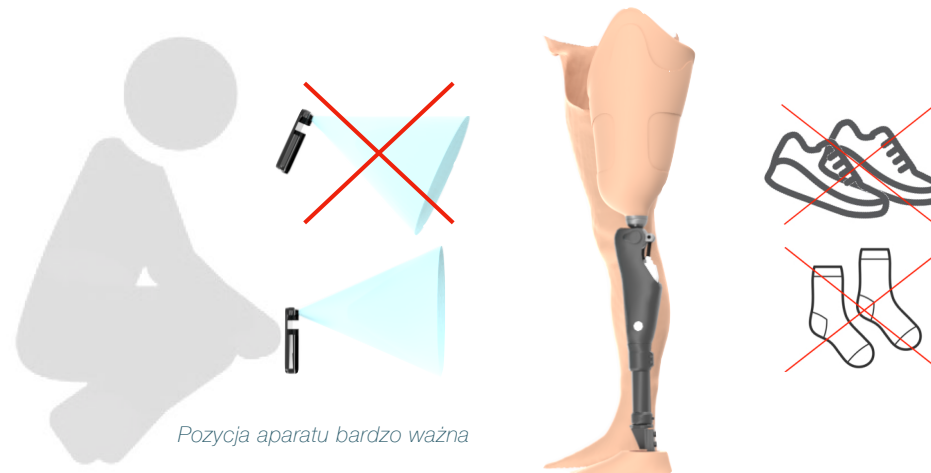

BARDZO WAŻNE INFORMACJE - nie przesyłaj.

1

2